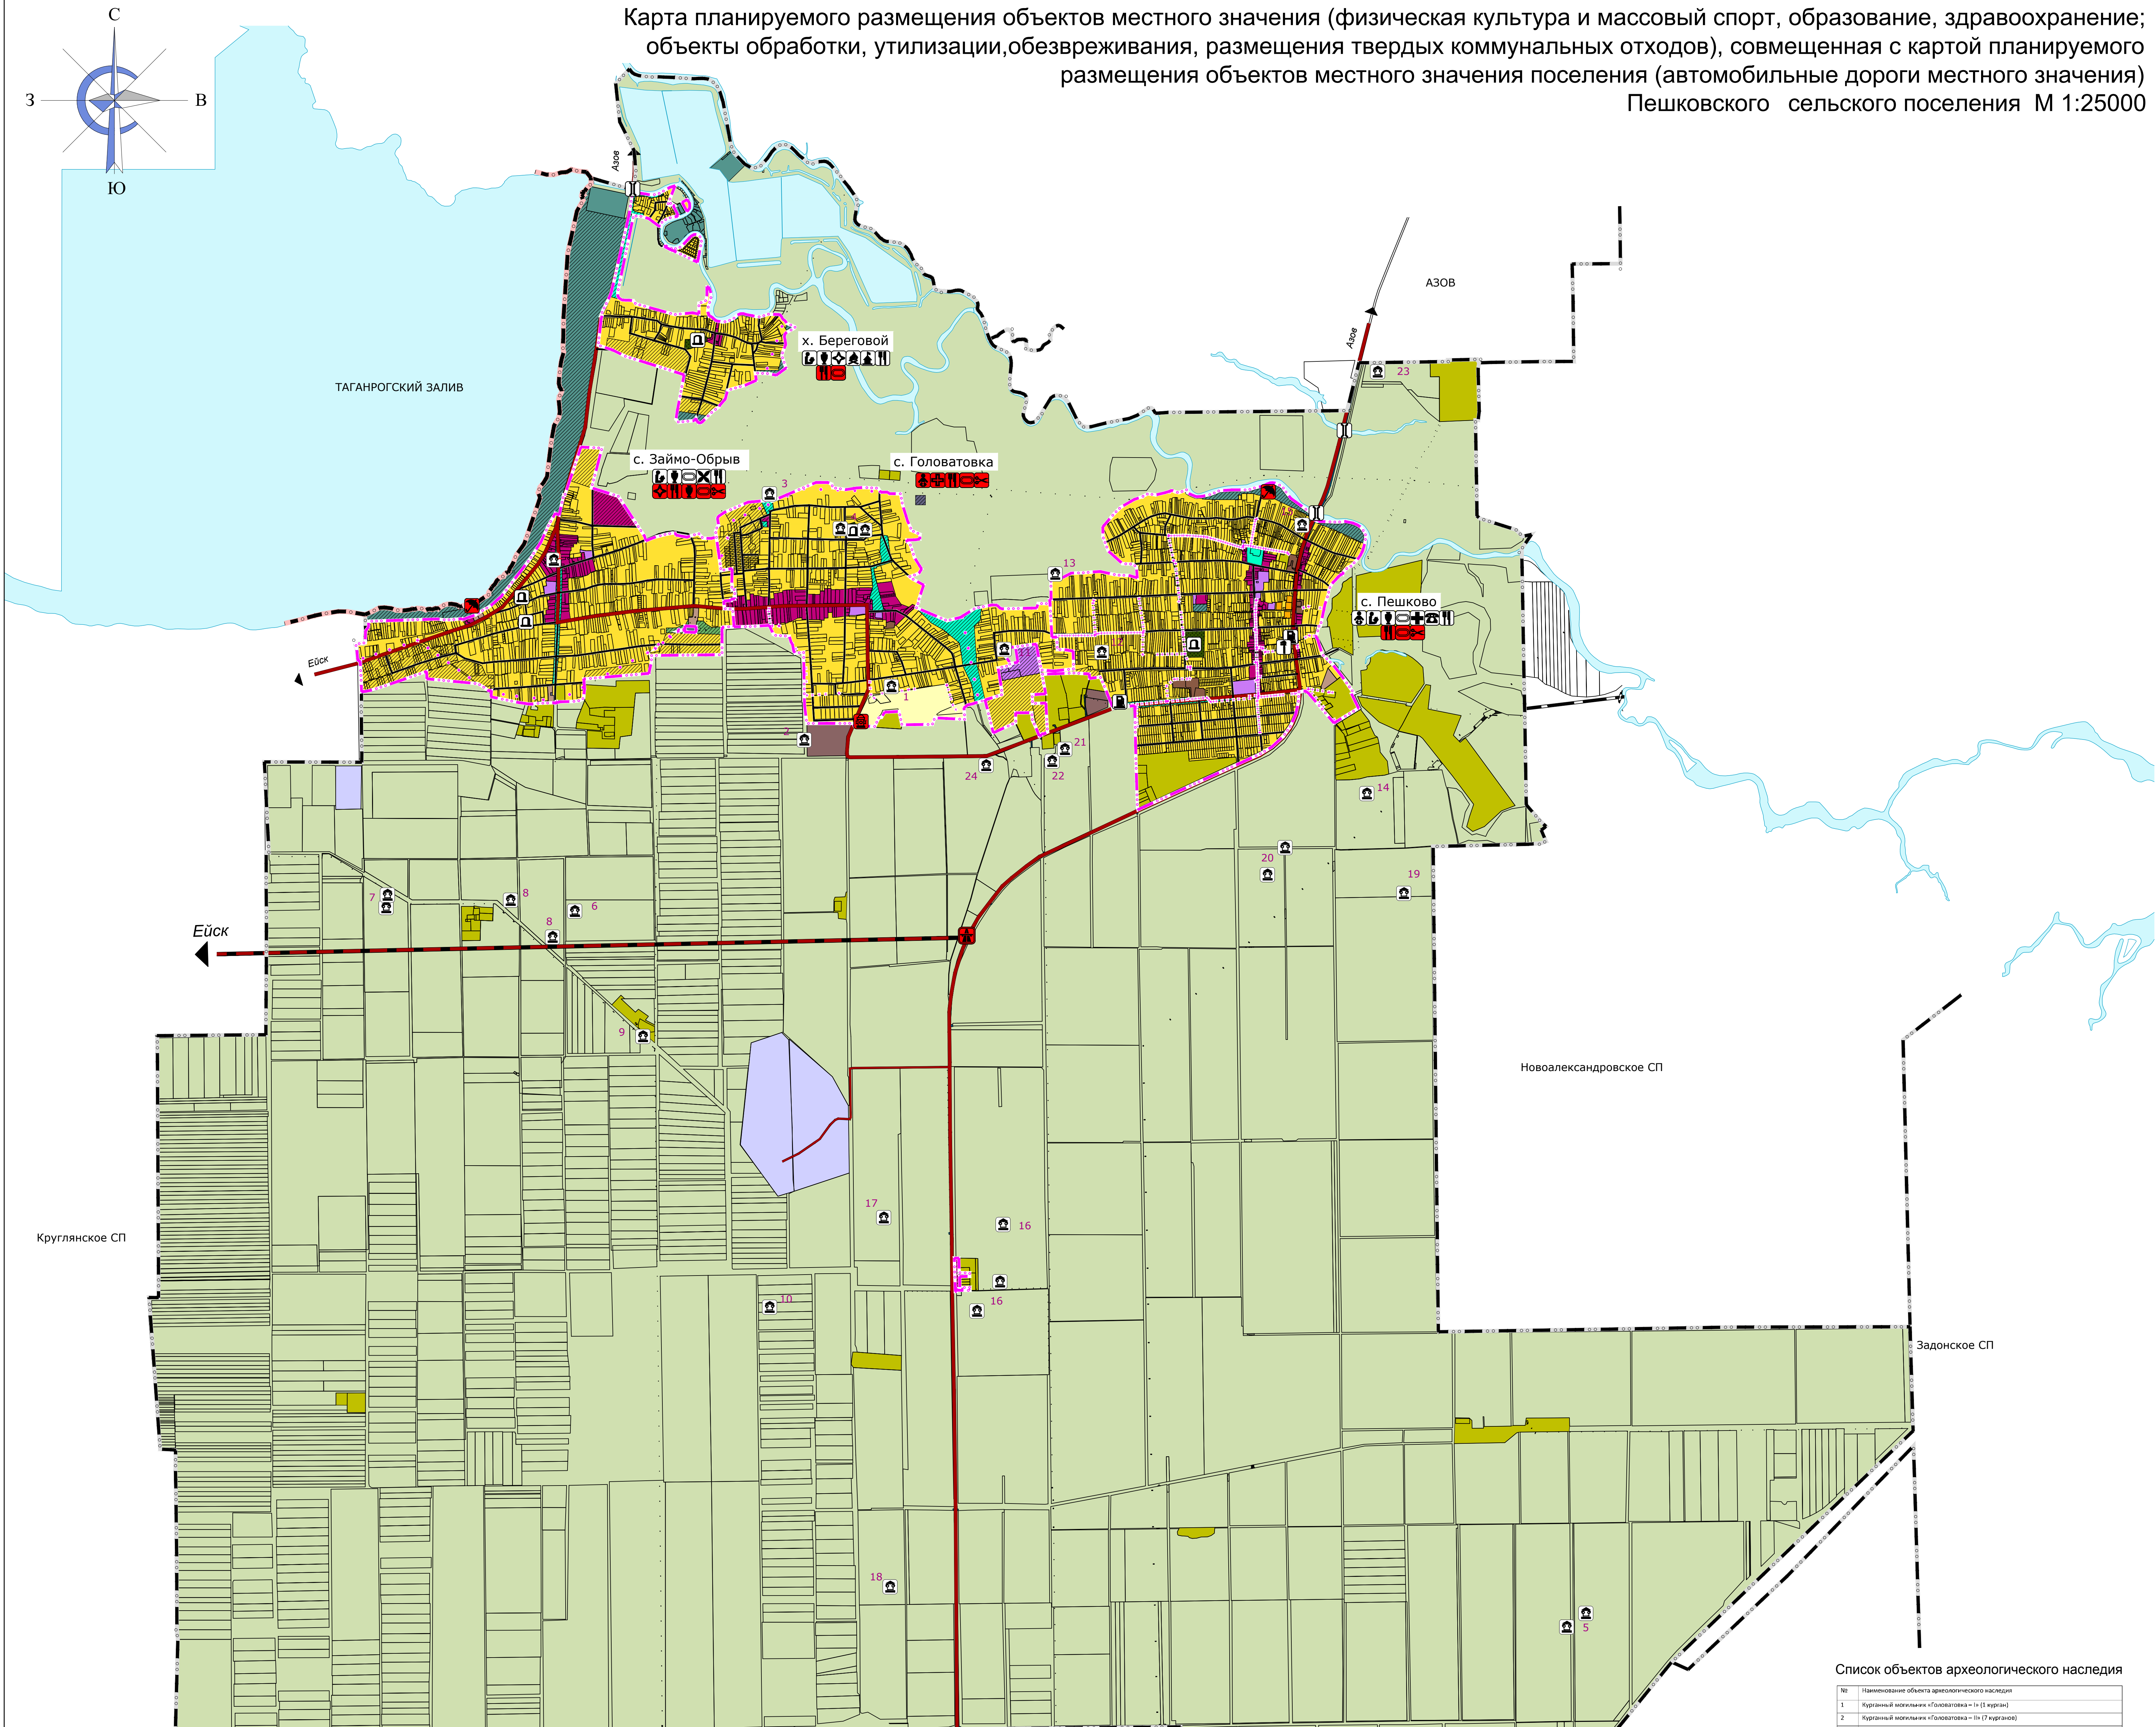

Карта планируемого размещения объектов местного значения (физическая культура и массовый спорт, образование, здравоохранение; объекты обработки, утилизации, обезвреживания, размещения твердых коммунальных отходов), совмещенная с картой планируемого размещения объектов местного значения поселения (автомобильные дороги местного значения) Пешковского сельского поселения М 1:25000

Условные обозначения

1. **Границы единиц административно-территориального деления Российской Федерации**
2. Граница муниципального района
   - Граница сельского поселения
   - Граница населенного пункта
3. **Автомобильные дороги**
4. Автомобильные дороги регионального или межмуниципального значения
   - Автомобильные дороги местного значения
5. **Улично-дорожная сеть сельского населенного пункта**
6. Главная улица
   - Улицы в жилой застройке
   - Хозяйственный проезд, скотопрогон
7. **Искусственные дорожные сооружения**
8. Мостовое сооружение
   - Транспортная развязка в разных уровнях
9. **Объекты обслуживания и хранения автомобильного транспорта**
10. Станция автозаправочная
    - Станция технического обслуживания

1. **Объекты образования и науки:**
2. Дошкольная образовательная организация
   - Общеобразовательная организация
3. **Объекты культуры и искусства:**
4. Объект культурно-просветительного назначения
5. **Объекты физической культуры и массового спорта:**
6. Спортивное сооружение
7. **Объекты здравоохранения:**
8. Лечебно-профилактическая медицинская организация (кроме санаторно-курортной), оказывающая медицинскую помощь в стационарных условиях, ее структурное подразделение
   - Лечебно-профилактическая медицинская организация, оказывающая медицинскую помощь в амбулаторных условиях и (или) в условиях дневного стационара;
   - Обособленное структурное подразделение медицинской организации, оказывающей первичную медико-санитарную помощь
9. **Объекты отдыха и туризма:**
10. Детский оздоровительный лагерь
    - Оздоровительно-спортивный лагерь
11. **Прочие объекты обслуживания:**
12. Административное здание
    - Объект религиозной организации (объединения)
    - Объекты торговли, общественного питания
    - Непроизводственные объекты коммунально-бытового обслуживания и предоставления персональных услуг;
13. **Места погребения:**
14. Кладбище
15. **Общественные пространства:**
16. Благоустроенный пляж, место массовой околотовой рекреации

1. **Объекты культурного наследия (ОКН):**
2. Памятник
3. **Объекты единой государственной системы предупреждения и ликвидации чрезвычайных ситуаций**
4. Объекты обеспечения пожарной безопасности

Список объектов археологического наследия

№	Наименование объекта культурного наследия в виде объекта, входящего в его состав (по РЕКСТР)
1	Преображенская церковь

№887					
Проект внесения изменений в генеральные планы, правила землепользования и застройки сельских поселений Азовского района Ростовской области					
Изм.	Колуч.	Лист	№ док.	Подп.	Дата
ГАП	Воробьева				
ГИП	Фирис				
Главсрещ	Савинова				
Разраб	Нарбедрова				
Разраб	Серобаба				

Генеральный план

Стадия	Лист	Листов
ГП	4	

Положение о территориальном планировании

Область: Ростовская

Муниципальный район: Азовский

Сельское поселение: Пешковское

Область: Ростовская

Муниципальный район: Азовский

Сельское поселение: Пешковское

ООО "СевастияГарпрум"

г. Ростов-на-Дону