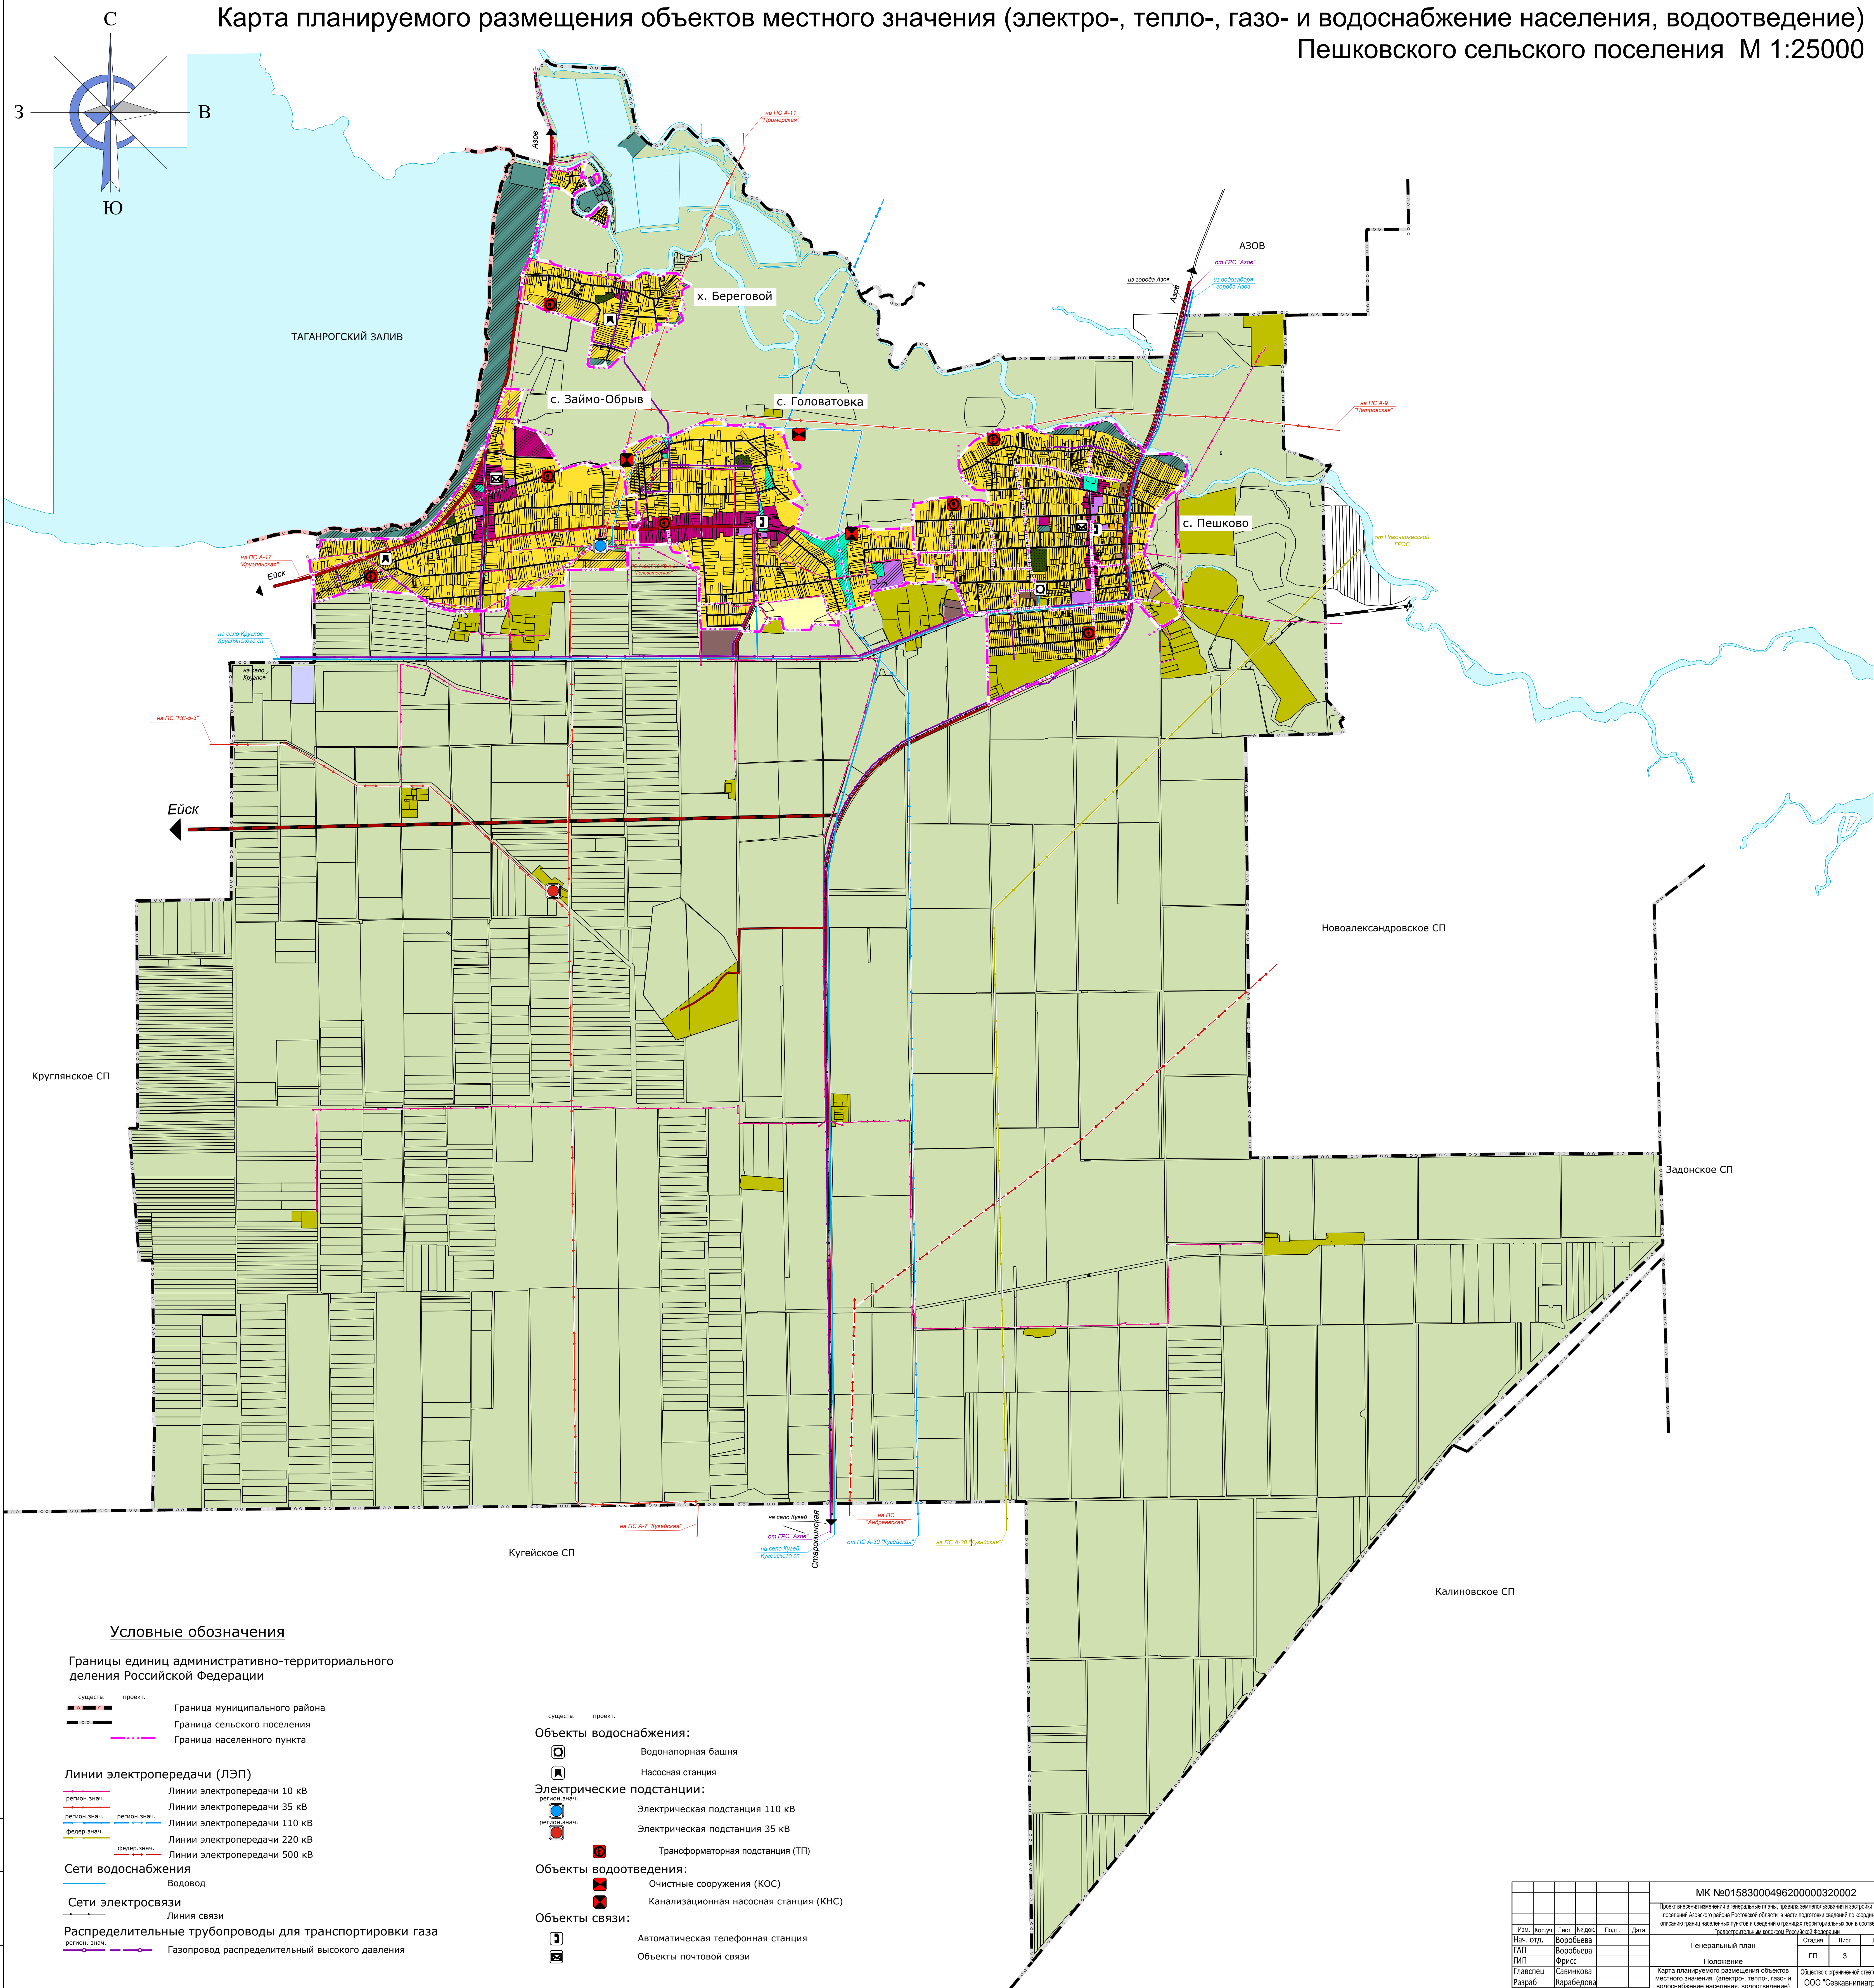

Карта планируемого размещения объектов местного значения (электро-, тепло-, газо- и водоснабжение населения, водоотведение) Пешковского сельского поселения М 1:25000

Условные обозначения

Границы единиц административно-территориального деления Российской Федерации

- существ., — проект. Граница муниципального района
- существ., — проект. Граница сельского поселения
- существ., — проект. Граница населенного пункта

1. **Линии электропередачи (ЛЭП)**
2. регион. знач. Линии электропередачи 10 кВ
   - регион. знач. Линии электропередачи 35 кВ
   - регион. знач. Линии электропередачи 110 кВ
   - федер. знач. Линии электропередачи 220 кВ
   - федер. знач. Линии электропередачи 500 кВ

Сети водоснабжения

- Водовод

Сети электросвязи

- Линия связи

Распределительные трубопроводы для транспортировки газа

- Газопровод распределительный высокого давления

1. **Объекты водоснабжения:**
2. ☐ Водонапорная башня
   - ⊡ Насосная станция
3. **Электрические подстанции:**
4. ⊕ регион. знач. Электрическая подстанция 110 кВ
   - ⊕ Электрическая подстанция 35 кВ
   - ⊕ Трансформаторная подстанция (ТП)
5. **Объекты водоотведения:**
6. ⊕ Очистные сооружения (КОС)
   - ⊕ Канализационная насосная станция (КНС)
7. **Объекты связи:**
8. ⊕ Автоматическая телефонная станция
   - ⊕ Объекты почтовой связи