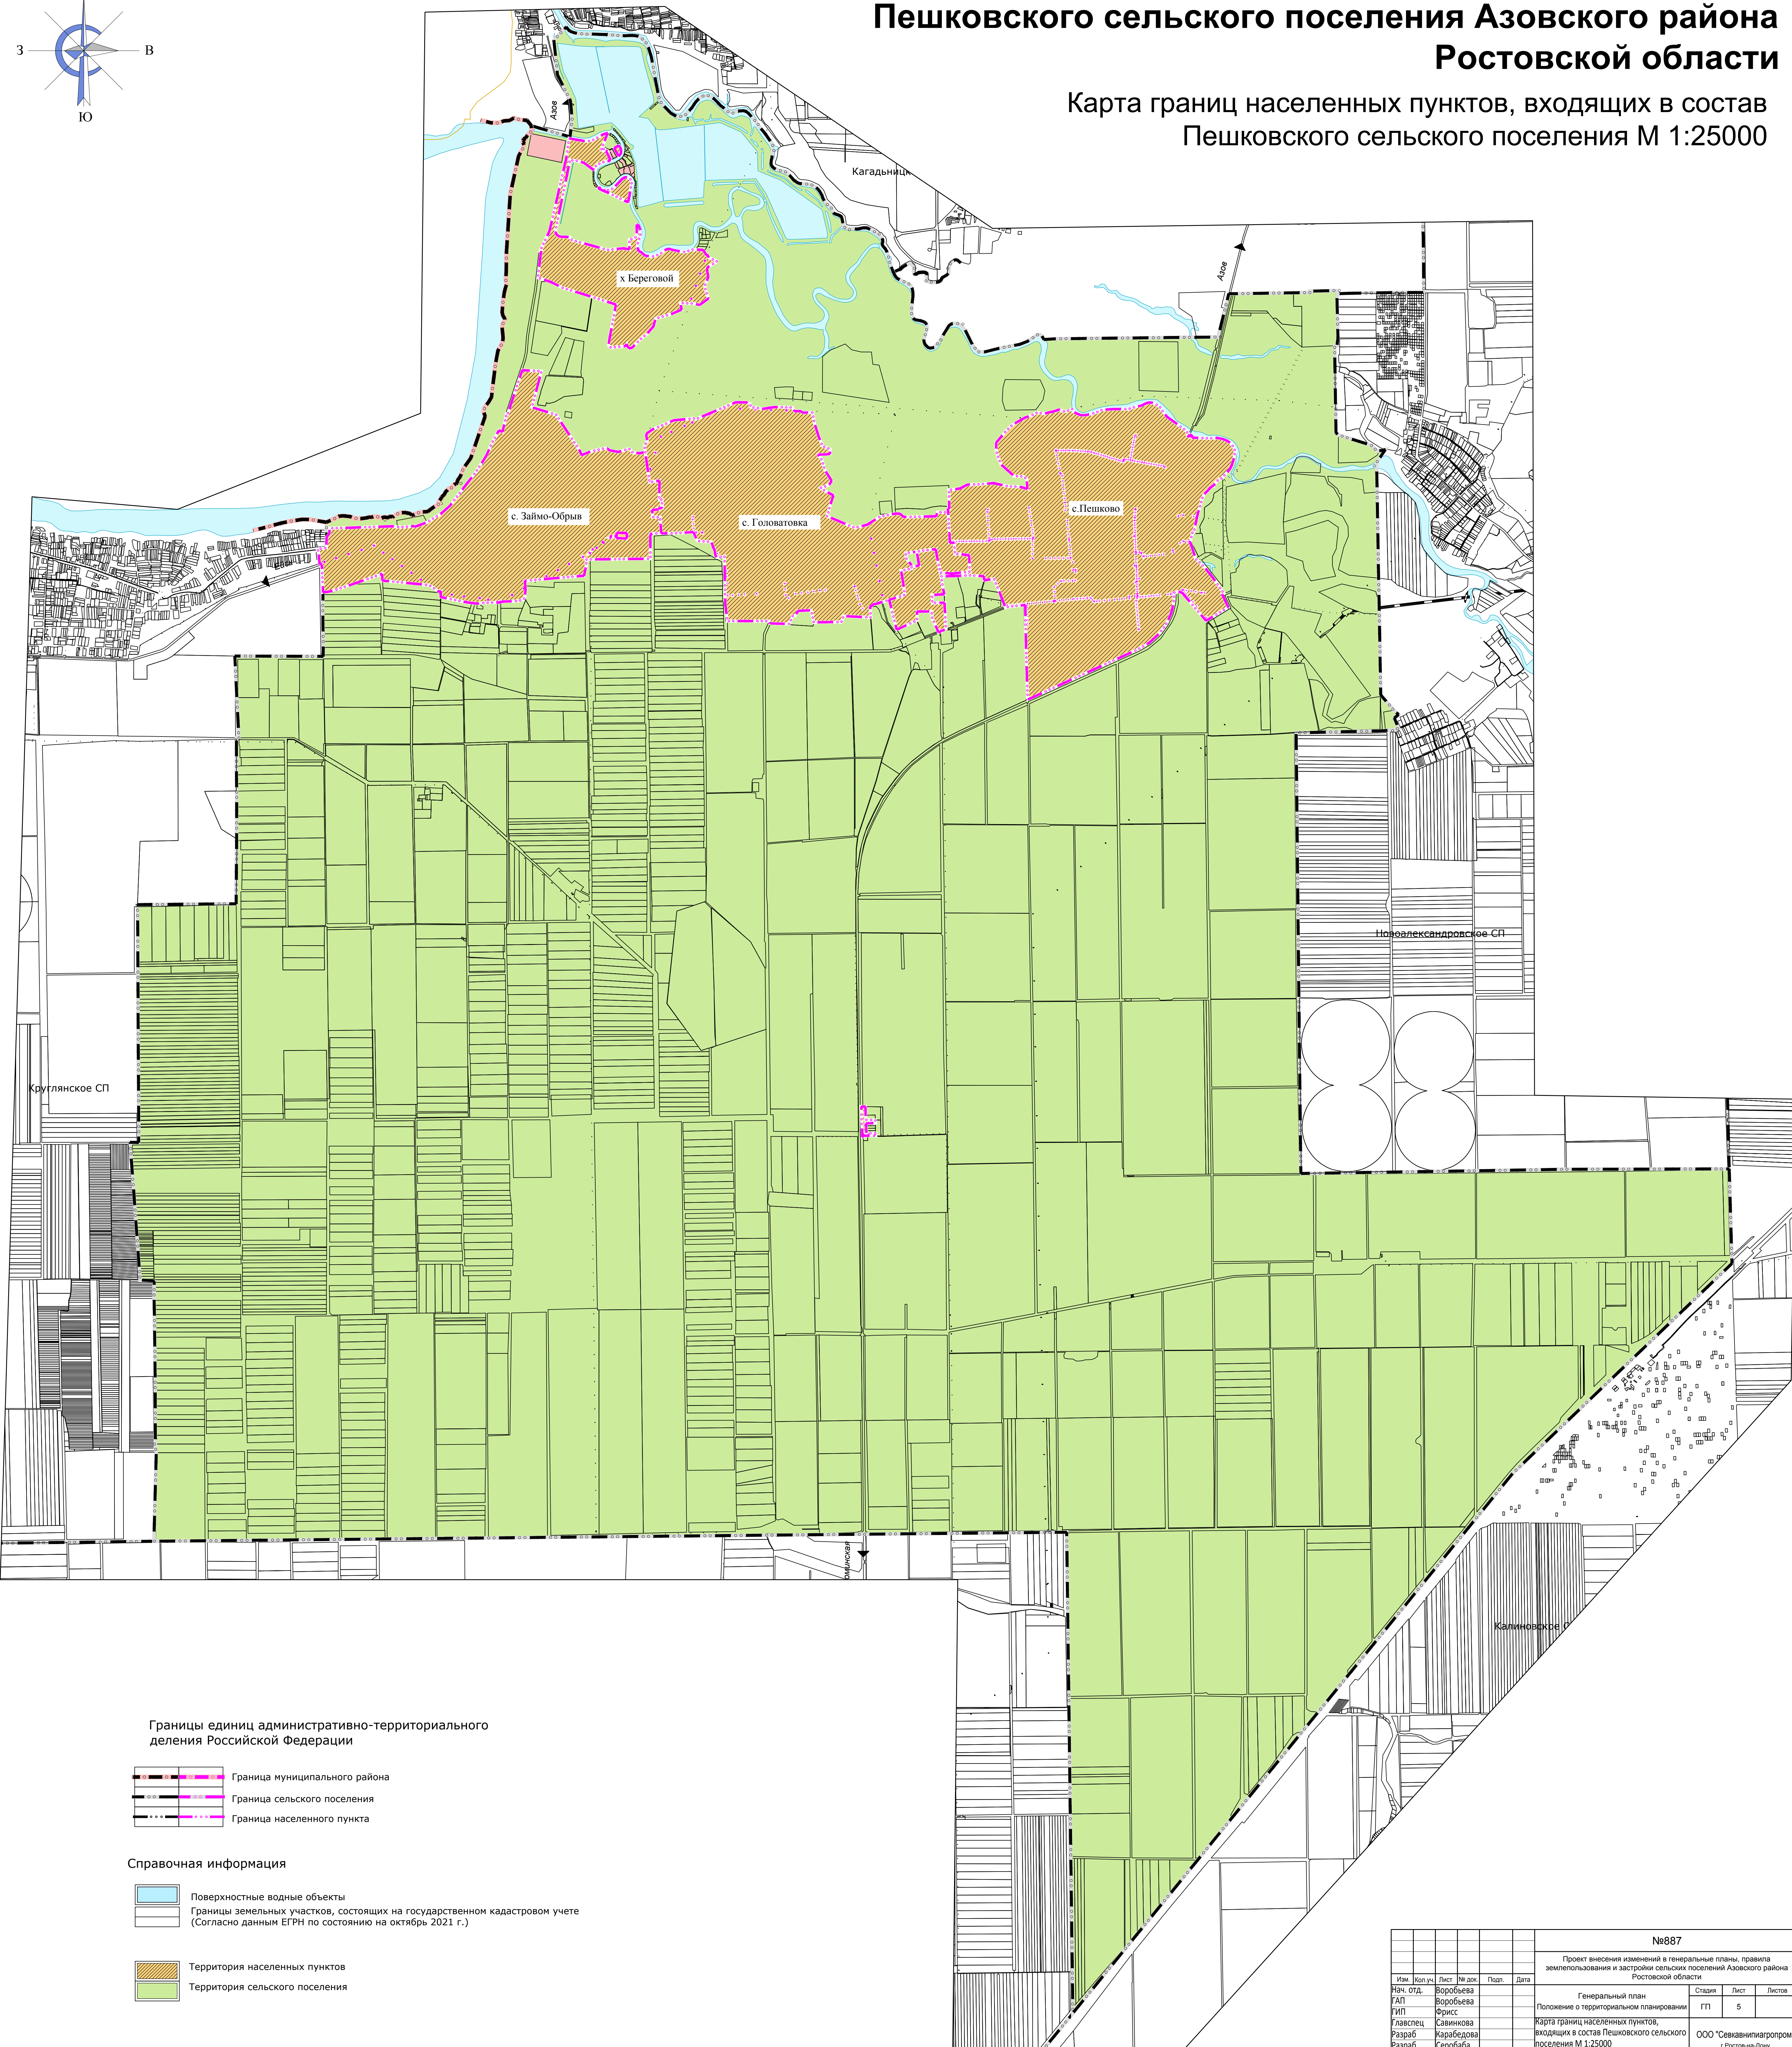

# Проект внесения изменений в генеральный план Пешковского сельского поселения Азовского района Ростовской области

Карта границ населенных пунктов, входящих в состав  
Пешковского сельского поселения М 1:25000

### Границы единиц административно-территориального деления Российской Федерации

- Граница муниципального района
- Граница сельского поселения
- Граница населенного пункта

### Справочная информация

- Поверхностные водные объекты
- Границы земельных участков, состоящих на государственном кадастровом учете (Согласно данным ЕГРН по состоянию на октябрь 2021 г.)
- Территория населенных пунктов
- Территория сельского поселения

№887						
Проект внесения изменений в генеральные планы, правила землепользования и застройки сельских поселений Азовского района Ростовской области						
Изм.	Коп.уч.	Лист	№ док.	Подп.	Дата	
Нач. ОТД.	Воробьева					
ГАП	Воробьева					
ГАП	Фрикс					
Главспец.	Сазникова					
Разраб.	Карабелова					
Разраб.	Серебаба					
Генеральный план					Стая	Лист
Положение о территориальном планировании					ГП	5
Карта границ населенных пунктов, входящих в состав Пешковского сельского поселения М 1:25000					ООО "Севкавнигазпрогр"	г.Ростов-на-Дону