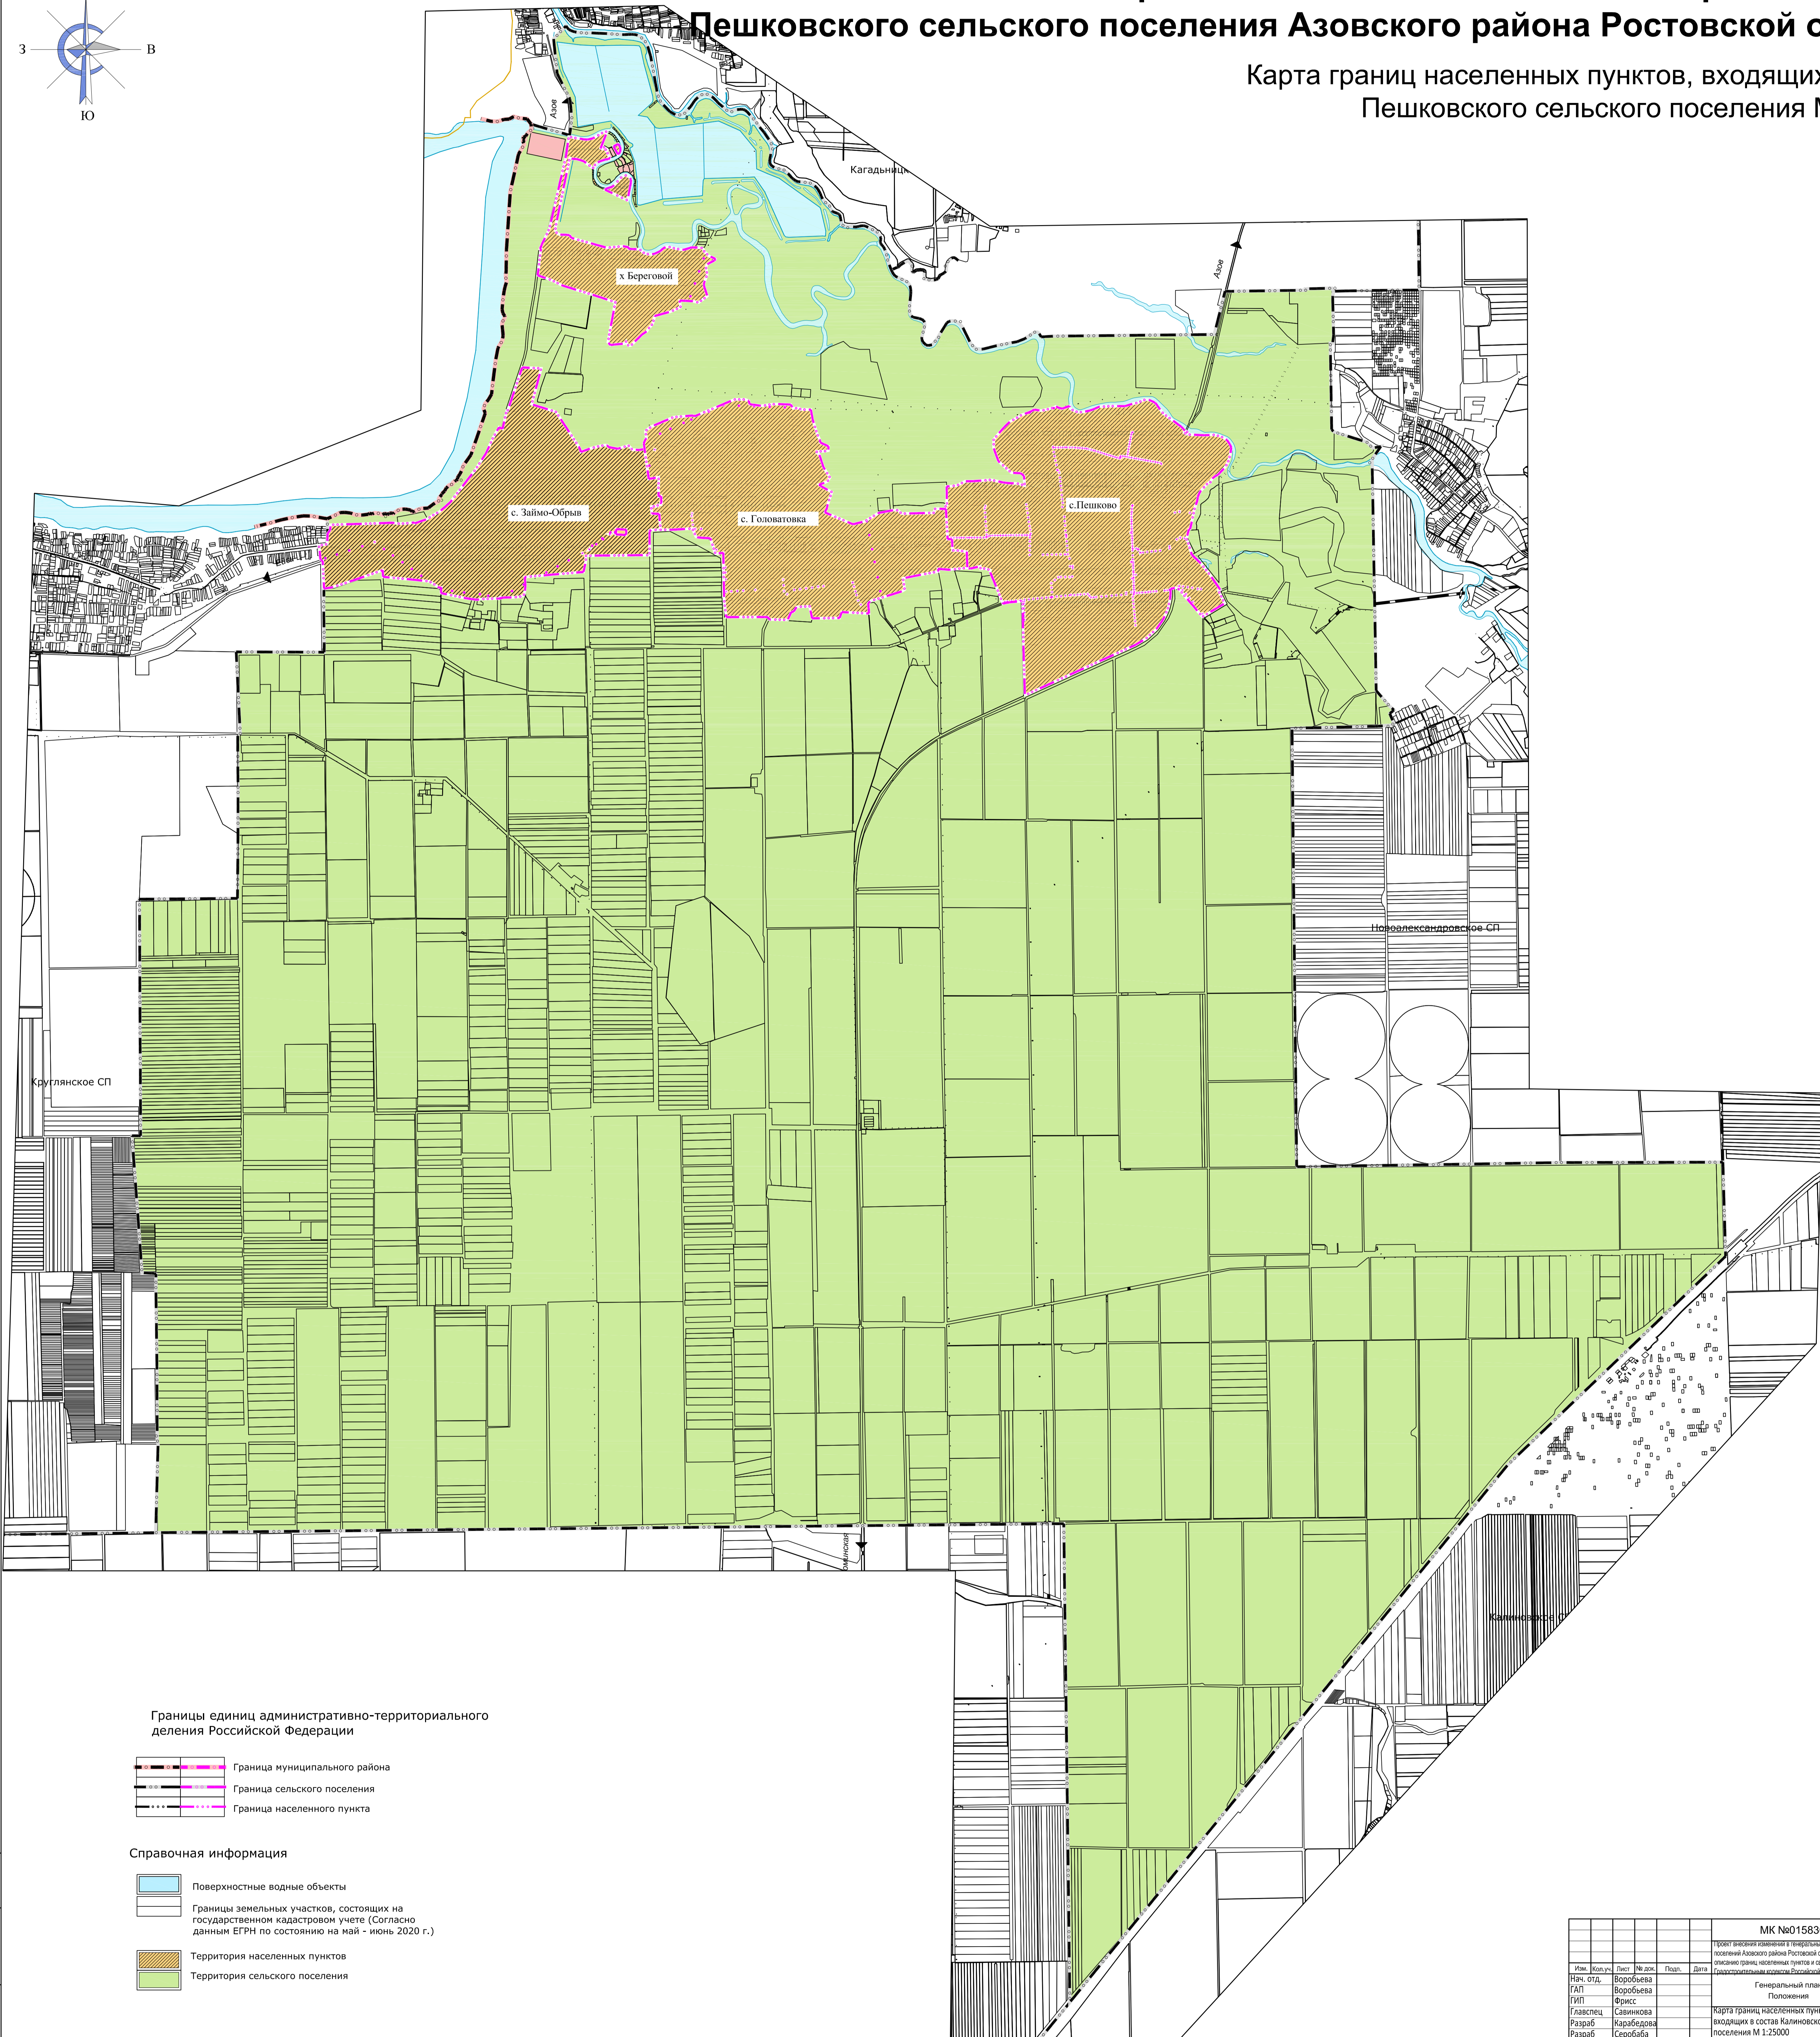

Проект внесения изменений в генеральный план

Пешковского сельского поселения Азовского района Ростовской области

Карта границ населенных пунктов, входящих в состав Пешковского сельского поселения М 1:25000

Границы единиц административно-территориального деления Российской Федерации

- Граница муниципального района
- Граница сельского поселения
- Граница населенного пункта

Справочная информация

- Поверхностные водные объекты
- Границы земельных участков, состоящих на государственном кадастровом учете (Согласно данным ЕГРН по состоянию на май - июнь 2020 г.)
- Территория населенных пунктов
- Территория сельского поселения