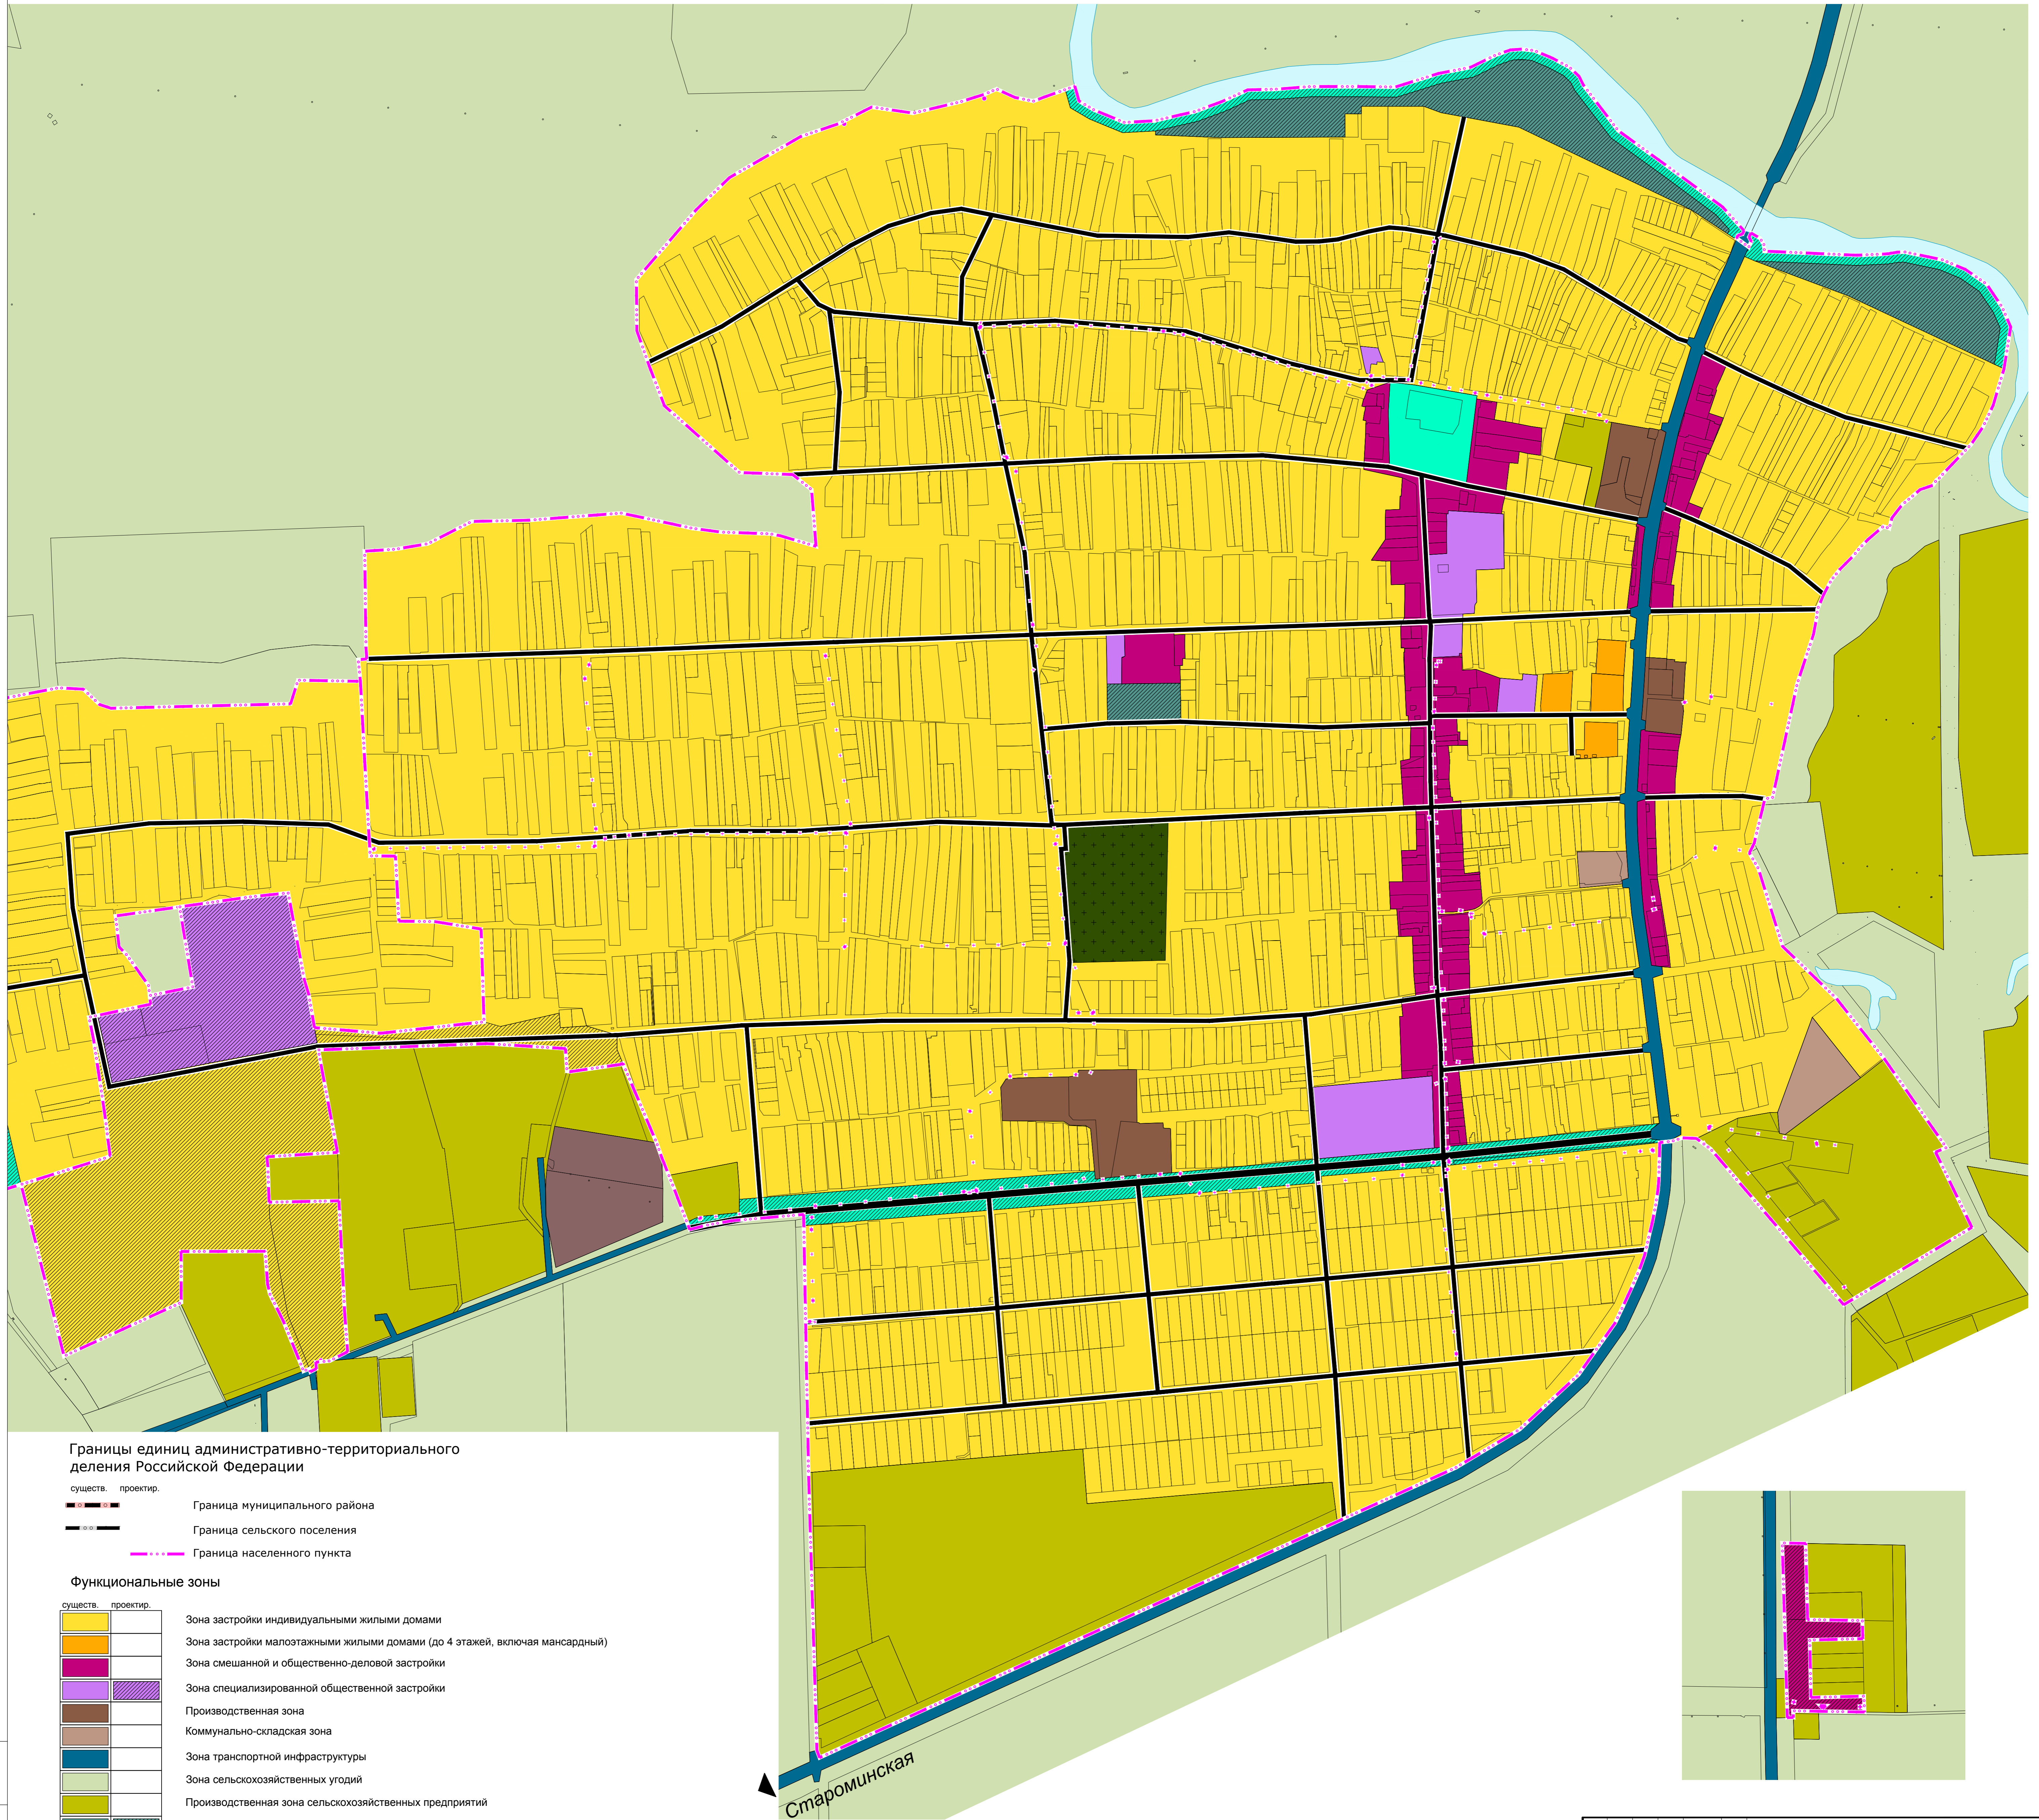

Карта функциональных зон с. Пешково Пешковского сельского поселения М 1:5000.

A306

Границы единиц административно-территориального деления Российской Федерации

- существ. —•—•—•— проектир. Граница муниципального района
- существ. —•—•—•— проектир. Граница сельского поселения
- существ. —•—•—•— проектир. Граница населенного пункта

Функциональные зоны

- | сущест. | проектир. | Зона застройки индивидуальными жилыми домами |
|---------------|---------------|---|
| [Yellow] | [Yellow] | Зона застройки малоэтажными жилыми домами (до 4 этажей, включая мансардный) |
| [Orange] | [Orange] | Зона смешанной и общественно-деловой застройки |
| [Purple] | [Purple] | Зона специализированной общественной застройки |
| [Brown] | [Brown] | Производственная зона |
| [Light Brown] | [Light Brown] | Коммунально-складская зона |
| [Blue] | [Blue] | Зона транспортной инфраструктуры |
| [Light Green] | [Light Green] | Зона сельскохозяйственных угодий |
| [Dark Green] | [Dark Green] | Производственная зона сельскохозяйственных предприятий |
| [Light Green] | [Light Green] | Зоны рекреационного назначения |
| [Light Green] | [Light Green] | Зона озелененных территорий общего пользования (лесопарки, парки, сады, скверы, бульвары, городские леса) |
| [Dark Green] | [Dark Green] | Зона кладбищ |
| [Light Blue] | [Light Blue] | Зона акваторий |

						№887		
						Проект внесения изменений в генеральные планы, правила землепользования и застройки сельских поселений Азовского района Ростовской области		
Изм.	Кол.уч.	Лист	№ док.	Подп.	Дата	Генеральный план		
Нач. отд.	Воробьева					Положение о территориальном планировании		
ГАП	Воробьева					Стадия	Лист	Листов
ГИП	Фрисс					ГП	2-3	
Главспец	Савинова					Карта функциональных зон		
Разраб	Карабедова					с. Пешково Пешковского сельского поселения М 1:5000.		
Разраб	Серебаба					ООО "Севкавилягропром"		
						г. Ростов-на-Дону		